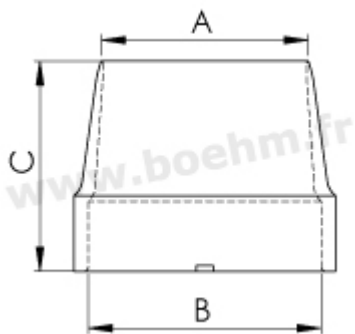

Compatibilité

Cet emporte-pièce se fixe par un système d'ergot sur les mandrins, manches et poignées suivants :

- [JLBM50PA](#)
- [JLBM60PA](#)
- [JLBM100](#)

Fiche article : Emporte-pièce diamètre 1 1/4" ou 31.8 mm -

Référence : JLB1-1/4#

Autres caractéristiques:

A: 1 1/4" ou 31.8 mm B:41 mm C:37 mm

Mode de fixation : par verrouillage sur mandrin, manche ou poignée modèle JLB

Possibilités de jumelage : [voir le tableau de jumelage](#)

Pour toutes informations sur l'utilisation des outils, n'hésitez pas à consulter [nos tutoriels](#)

Fabrication française

Fiche article : Emporte-pièce diamètre 1 1/4" ou 31.8 mm -
Référence : JLB1-1/4#

INFORMATIONS COMPLÉMENTAIRES

Poids 0,07 kg

Diamètre en mm [31.70 mm](#)

Fiche article : Emporte-pièce diamètre 1 1/4" ou 31.8 mm -
Référence : JLB1-1/4#