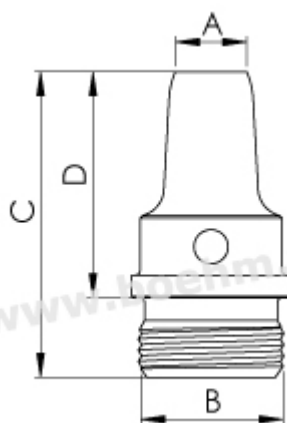

#### Compatibilité

Cet emporte-pièce se visse sur les mandrins, manches et poignées suivants :

[JLBM10](#)

[JLBM20](#)

[JLBM30](#)

Fiche article : Emporte-pièce diamètre 1/4" ou 6.4 mm -

Référence : JLB1/4#

### Autres caractéristiques

A=1/4" ou 6.4 mm - B=M13 x

1 - C=27 - D=20

Mode de fixation : par vissage sur mandrin, manche ou poignée modèle JLB

Possibilités de jumelage : [voir le tableau de jumelage](#)

Pour toutes informations sur l'utilisation des outils, n'hésitez pas à consulter nos [tutoriels](#).

**Fabrication française**

Fiche article : Emporte-pièce diamètre 1/4" ou 6.4 mm -  
Référence : JLB1/4#

## INFORMATIONS COMPLÉMENTAIRES

<b>Poids</b>	0,01 kg
<b>Diamètre en mm</b>	<a href="#">6.40 mm</a>

Fiche article : Emporte-pièce diamètre 1/4" ou 6.4 mm -  
Référence : JLB1/4#

Fiche article : Emporte-pièce diamètre 1/4" ou 6.4 mm -  
Référence : JLB1/4#