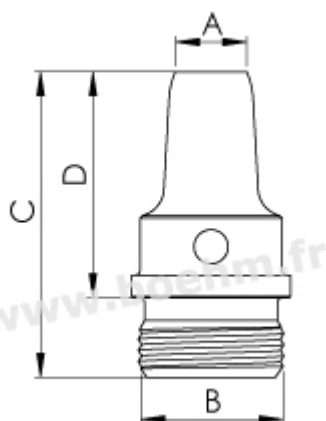

### Compatibilité

Cet emporte-pièce se visse sur les mandrins, manches et poignées suivants :

[JLBM10](#)

Fiche article : Emporte-pièce diamètre 1.5 mm - Référence :

JLB1.5

[JLBM20](#)

[JLBM30](#)

[JLBM30PA](#)

### Autres caractéristiques

A=1.5 - B=M13 x 1 - C=27 -  
D=20

Mode de fixation : par vissage sur mandrin, manche ou poignée modèle JLB

Possibilités de jumelage : [voir le tableau de jumelage](#)

Pour toutes informations sur l'utilisation des outils, n'hésitez pas à consulter nos [tutoriels](#).

**Fabrication française**

Fiche article : Emporte-pièce diamètre 1.5 mm - Référence :  
JLB1.5

## INFORMATIONS COMPLÉMENTAIRES

<b>Poids</b>	0,01 kg
<b>Dimensions</b>	27 × 20 × 1,5 cm
<b>Diamètre en mm</b>	<a href="#">1.50 mm</a>

Fiche article : Emporte-pièce diamètre 1.5 mm - Référence :  
JLB1.5