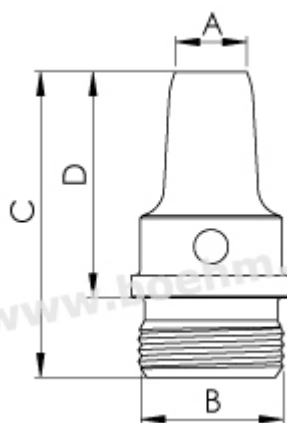

Compatibilité

Cet emporte-pièce se visse sur les mandrins, manches et poignées suivants :

[JLBM10](#)

[JLBM20](#)

[JLBM30](#)

Fiche article : Emporte-pièce diamètre 1/8" ou 3.2 mm -

Référence : JLB1/8#

[JLBM30PA](#)

A=1/8" ou 3.2 mm - B=M13 x

1 - C=27 - D=20

Mode de fixation : par vissage sur mandrin, manche ou poignée modèle JLB

Possibilités de jumelage : [voir le tableau de jumelage](#)

Pour toutes informations sur l'utilisation des outils, n'hésitez pas à consulter nos [tutoriels](#).

Fabrication française

Fiche article : Emporte-pièce diamètre 1/8" ou 3.2 mm -
Référence : JLB1/8#

INFORMATIONS COMPLÉMENTAIRES

Poids	0,01 kg
Diamètre en mm	3.20 mm

Fiche article : Emporte-pièce diamètre 1/8" ou 3.2 mm -

Référence : JLB1/8#

Fiche article : Emporte-pièce diamètre 1/8" ou 3.2 mm -
Référence : JLB1/8#