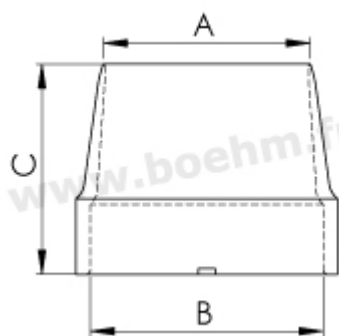

Fiche article : Emporte pièce diamètre 11.8 mm - Référence :

JLB11.8

EMPORTE PIÈCE DIAMÈTRE 11.8 MM

33,52 € HT
40,22 € TTC

UGS : JLB11.8 | Catégories : [Emporte pièces de Ø11 à 20](#) |

DESCRIPTION DU PRODUIT

Réalisés en acier et traités haute résistance, les emporte-pièces Boehm modèle JLB permettent la découpe précise de pastilles, rondelles ou joints dans les matériaux tendres : papier à joint, mousse, carton, cuir, feutre, liège, caoutchouc, plastique, tissu...etc.

Autres caractéristiques:

Fiche article : Emporte pièce diamètre 11.8 mm - Référence :
JLB11.8

A:11 mm B:21 mm C:27 mm

Mode de fixation : par verrouillage sur mandrin, manche ou poignée modèle JLB

Possibilités de jumelage : [voir le tableau de jumelage](#)

Pour toutes informations sur l'utilisation des outils, n'hésitez pas à consulter [nos tutoriels](#)

Fabrication française

Fiche article : Emporte pièce diamètre 11.8 mm - Référence :
JLB11.8