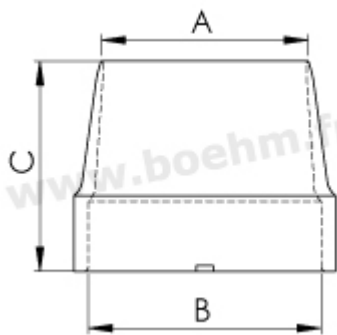

Fiche article : Emporte pièce diamètre 18.7 mm (dimension hors standard) - Référence : JLB18.7

EMPORTE PIÈCE DIAMÈTRE 18.7 MM (DIMENSION HORS STANDARD)

34,55 € HT
41,46 € TTC

UGS : JLB18.7 | Catégories : [Emporte pièces de Ø11 à 20](#) |

DESCRIPTION DU PRODUIT

Réalisés en acier et traités haute résistance, les emporte-pièces Boehm modèle JLB permettent la découpe précise de pastilles, rondelles ou joints dans les matériaux tendres : papier à joint, mousse, carton, cuir, feutre, liège, caoutchouc, plastique, tissu...etc.

Autres caractéristiques:

Fiche article : Emporte pièce diamètre 18.7 mm (dimension hors standard) - Référence : JLB18.7

A:18.7 mm B:21 mm C:27 mm

Mode de fixation : par verrouillage sur mandrin, manche ou poignée modèle JLB

Possibilités de jumelage : [voir le tableau de jumelage](#)

Pour toutes informations sur l'utilisation des outils, n'hésitez pas à consulter [nos tutoriels](#)

Fabrication française

Fiche article : Emporte pièce diamètre 18.7 mm (dimension hors standard) - Référence : JLB18.7