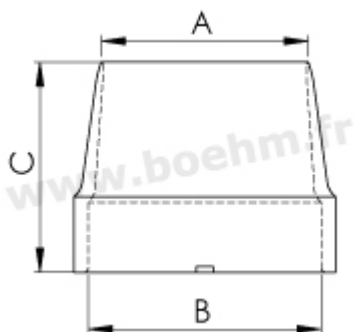

Compatibilité

Cet emporte-pièce se fixe par un système d'ergot sur les mandrins, manches et poignées suivants :

- [JLBM30](#)
- [JLBM30PA](#)
- [JLBM50](#)
- [JLBM50PA](#)
- [JLBM60](#)

Fiche article : Emporte-pièce diamètre 23 mm - Référence :

JLB23

- [JLBM60PA](#)
- [JLBM100](#)

Autres caractéristiques:

A:23 mm B:31 mm C:32 mm

Mode de fixation : par verrouillage sur mandrin, manche ou poignée modèle JLB

Possibilités de jumelage : [voir le tableau de jumelage](#)

Pour toutes informations sur l'utilisation des outils, n'hésitez pas à consulter [nos tutoriels](#)

Fabrication française

Fiche article : Emporte-pièce diamètre 23 mm - Référence :
JLB23

INFORMATIONS COMPLÉMENTAIRES

Poids 0,04 kg

Diamètre en mm [23.00 mm](#)

Fiche article : Emporte-pièce diamètre 23 mm - Référence :
JLB23