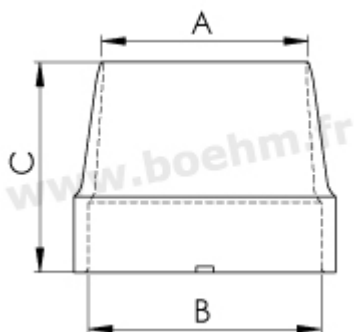

Compatibilité

Cet emporte-pièce se fixe par un système d'ergot sur les mandrins, manches et poignées suivants :

- [JLBM30](#)
- [JLBM30PA](#)
- [JLBM50](#)
- [JLBM50PA](#)
- [JLBM60](#)

Fiche article : Emporte-pièce diamètre 23 mm - Référence :

JLB23

- [JLBM60PA](#)
- [JLBM100](#)

Autres caractéristiques:

A:23 mm B:31 mm C:32 mm

Mode de fixation : par verrouillage sur mandrin, manche ou poignée modèle JLB

Possibilités de jumelage : [voir le tableau de jumelage](#)

Pour toutes informations sur l'utilisation des outils, n'hésitez pas à consulter [nos tutoriels](#)

Fabrication française

Fiche article : Emporte-pièce diamètre 23 mm - Référence :
JLB23

INFORMATIONS COMPLÉMENTAIRES

Poids 0,04 kg

Diamètre en mm [23.00 mm](#)

Fiche article : Emporte-pièce diamètre 23 mm - Référence :
JLB23

Fiche article : Emporte-pièce diamètre 23 mm - Référence :
JLB23