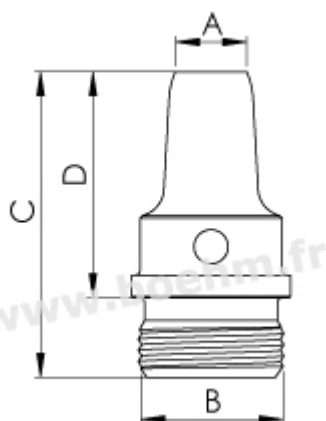

### Compatibilité

Cet emporte-pièce se visse sur les mandrins, manches et poignées suivants :

[JLBM10](#)

Fiche article : Emporte-pièce diamètre 3 mm - Référence :

JLB3

[JLBM20](#)

[JLBM30](#)

[JLBM30PA](#)

[JLBM50](#)

[JLBM50PA](#)

[JLBM52](#)

[JLBM53PA](#)

[JLBM60](#)

[JLBM60PA](#)

[JLBM100](#)

### Autres caractéristiques

A=3 - B=M13 x 1 - C=27 -  
D=20

Mode de fixation : par vissage sur mandrin, manche ou poignée modèle JLB

Possibilités de jumelage : [voir le tableau de jumelage](#)

Pour toutes informations sur l'utilisation des outils, n'hésitez pas à consulter nos [tutoriels](#).

## INFORMATIONS COMPLÉMENTAIRES

<b>Poids</b>	0,01 kg
<b>Diamètre en mm</b>	<a href="#">3.00 mm</a>

Fiche article : Emporte-pièce diamètre 3 mm - Référence :  
JLB3

Fiche article : Emporte-pièce diamètre 3 mm - Référence :  
JLB3