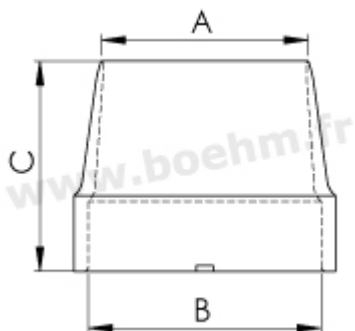

Compatibilité

Cet emporte-pièce se fixe par un système d'ergot sur les mandrins, manches et poignées suivants :

- [JLBM50PA](#)
- [JLBM60](#)
- [JLBM60PA](#)

Fiche article : Emporte-pièce diamètre 31 mm - Référence : JLB31

- [JLBM100](#)

Autres caractéristiques:

A:31 mm B:41 mm C:37 mm

Mode de fixation : par verrouillage sur mandrin, manche ou poignée modèle JLB

Possibilités de jumelage : [voir le tableau de jumelage](#)

Pour toutes informations sur l'utilisation des outils, n'hésitez pas à consulter [nos tutoriels](#)

Fabrication française

Fiche article : Emporte-pièce diamètre 31 mm - Référence :
JLB31

INFORMATIONS COMPLÉMENTAIRES

Poids 0,07 kg

Diamètre en mm [31.00 mm](#)

Fiche article : Emporte-pièce diamètre 31 mm - Référence :
JLB31