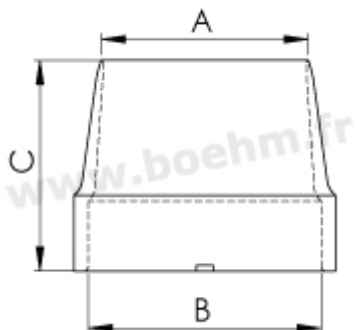

Compatibilité

Cet emporte-pièce se fixe par un système d'ergot sur les mandrins, manches et poignées suivants :

- [JLBM50PA](#)
- [JLBM52](#)
- [JLBM53PA](#)

Fiche article : Emporte-pièce diamètre 36 mm - Référence :

JLB36

- [JLBM60](#)
- [JLBM60PA](#)
- [JLBM100](#)

Autres caractéristiques:

A:36 mm B:41 mm C:37 mm

Mode de fixation : par verrouillage sur mandrin, manche ou poignée modèle JLB

Possibilités de jumelage : [voir le tableau de jumelage](#)

Pour toutes informations sur l'utilisation des outils, n'hésitez pas à consulter [nos tutoriels](#)

Fabrication française

Fiche article : Emporte-pièce diamètre 36 mm - Référence :
JLB36

INFORMATIONS COMPLÉMENTAIRES

Poids 0,07 kg

Diamètre en mm [36.00 mm](#)

Fiche article : Emporte-pièce diamètre 36 mm - Référence :
JLB36