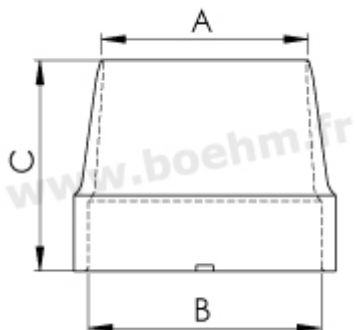

Compatibilité

Cet emporte-pièce se fixe par un système d'ergot sur les mandrins, manches et poignées suivants :

- [JLBM50PA](#)
- [JLBM52](#)
- [JLBM53PA](#)

Fiche article : Emporte-pièce diamètre 37 mm - Référence :

JLB37

- [JLBM60](#)
- [JLBM60PA](#)
- [JLBM100](#)

Autres caractéristiques:

A:37 mm B:41 mm C:37 mm

Mode de fixation : par verrouillage sur mandrin, manche ou poignée modèle JLB

Possibilités de jumelage : [voir le tableau de jumelage](#)

Pour toutes informations sur l'utilisation des outils, n'hésitez pas à consulter [nos tutoriels](#)

Fabrication française

Fiche article : Emporte-pièce diamètre 37 mm - Référence :
JLB37

INFORMATIONS COMPLÉMENTAIRES

Poids 0,07 kg

Diamètre en mm [37.00 mm](#)

Fiche article : Emporte-pièce diamètre 37 mm - Référence :
JLB37