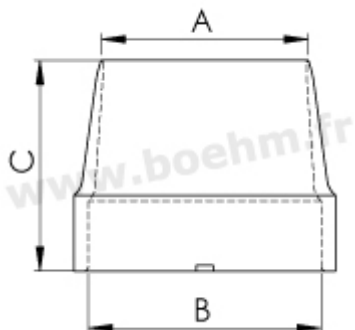

### Compatibilité

Cet emporte-pièce se fixe par un système d'ergot sur les mandrins, manches et poignées suivants :

- [JLBM50PA](#)
- [JLBM52](#)
- [JLBM53PA](#)

Fiche article : Emporte-pièce diamètre 38.4 mm (dimension hors standard) - Référence : JLB38.4

### Autres caractéristiques:

A:38.4 mm B:41 mm C:37 mm

**Mode de fixation** : par verrouillage sur mandrin, manche ou poignée modèle JLB

**Possibilités de jumelage** : [voir le tableau de jumelage](#)

Pour toutes informations sur l'utilisation des outils, n'hésitez pas à consulter [nos tutoriels](#)

**Fabrication française**

Fiche article : Emporte-pièce diamètre 38.4 mm (dimension hors standard) - Référence : JLB38.4

## INFORMATIONS COMPLÉMENTAIRES

**Poids** 0,07 kg

**Diamètre en mm** [37.00 mm](#)

Fiche article : Emporte-pièce diamètre 38.4 mm (dimension hors standard) - Référence : JLB38.4