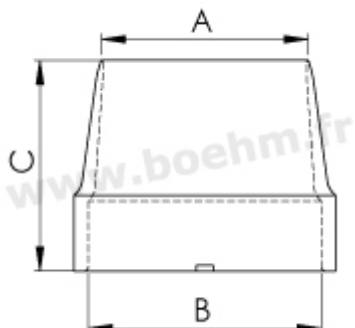

Compatibilité

Cet emporte-pièce se fixe par un système d'ergot sur les mandrins, manches et poignées suivants :

- [JLBM50PA](#)
- [JLBM52](#)
- [JLBM53PA](#)

Fiche article : Emporte-pièce diamètre 38.4 mm (dimension hors standard) - Référence : JLB38.4

- [JLBM60](#)
- [JLBM60PA](#)
- [JLBM100](#)

Autres caractéristiques:

A:38.4 mm B:41 mm C:37 mm

Mode de fixation : par verrouillage sur mandrin, manche ou poignée modèle JLB

Possibilités de jumelage : [voir le tableau de jumelage](#)

Pour toutes informations sur l'utilisation des outils, n'hésitez pas à consulter [nos tutoriels](#)

Fabrication française

Fiche article : Emporte-pièce diamètre 38.4 mm (dimension hors standard) - Référence : JLB38.4

INFORMATIONS COMPLÉMENTAIRES

Poids 0,07 kg

Diamètre en mm [37.00 mm](#)

Fiche article : Emporte-pièce diamètre 38.4 mm (dimension hors standard) - Référence : JLB38.4

Fiche article : Emporte-pièce diamètre 38.4 mm (dimension hors standard) - Référence : JLB38.4