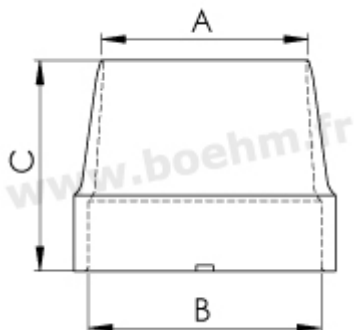

### Compatibilité

Cet emporte-pièce se fixe par un système d'ergot sur les mandrins, manches et poignées suivants :

- [JLBM50PA](#)
- [JLBM52](#)
- [JLBM53PA](#)

Fiche article : Emporte-pièce diamètre 38.9 mm (dimension hors standard) - Référence : JLB38.9

### Autres caractéristiques:

A:38.9 mm B:41 mm C:37 mm

**Mode de fixation** : par verrouillage sur mandrin, manche ou poignée modèle JLB

**Possibilités de jumelage** : [voir le tableau de jumelage](#)

Pour toutes informations sur l'utilisation des outils, n'hésitez pas à consulter [nos tutoriels](#)

**Fabrication française**

Fiche article : Emporte-pièce diamètre 38.9 mm (dimension hors standard) - Référence : JLB38.9

## INFORMATIONS COMPLÉMENTAIRES

**Poids** 0,07 kg

**Diamètre en mm** [37.00 mm](#)

Fiche article : Emporte-pièce diamètre 38.9 mm (dimension hors standard) - Référence : JLB38.9

Fiche article : Emporte-pièce diamètre 38.9 mm (dimension hors standard) - Référence : JLB38.9