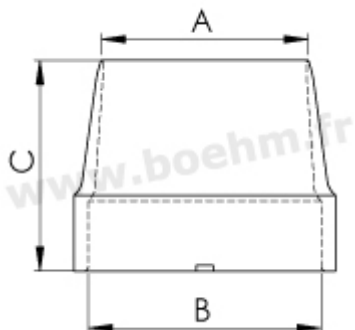

Compatibilité

Cet emporte-pièce se fixe par un système d'ergot sur les mandrins, manches et poignées suivants :

- [JLBM50PA](#)
- [JLBM52](#)
- [JLBM53PA](#)

Fiche article : Emporte-pièce diamètre 38.9 mm (dimension hors standard) - Référence : JLB38.9

- [JLBM60](#)
- [JLBM60PA](#)
- [JLBM100](#)

Autres caractéristiques:

A:38.9 mm B:41 mm C:37 mm

Mode de fixation : par verrouillage sur mandrin, manche ou poignée modèle JLB

Possibilités de jumelage : [voir le tableau de jumelage](#)

Pour toutes informations sur l'utilisation des outils, n'hésitez pas à consulter [nos tutoriels](#)

Fabrication française

Fiche article : Emporte-pièce diamètre 38.9 mm (dimension hors standard) - Référence : JLB38.9

INFORMATIONS COMPLÉMENTAIRES

Poids 0,07 kg

Diamètre en mm [37.00 mm](#)

Fiche article : Emporte-pièce diamètre 38.9 mm (dimension hors standard) - Référence : JLB38.9

Fiche article : Emporte-pièce diamètre 38.9 mm (dimension hors standard) - Référence : JLB38.9