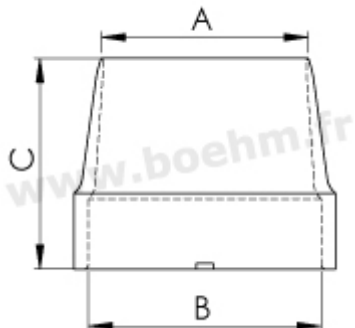

Compatibilité

Cet emporte-pièce se fixe par un système d'ergot sur les mandrins, manches et poignées suivants :

- [JLBM50PA](#)
- [JLBM52](#)
- [JLBM53PA](#)

Fiche article : Emporte-pièce diamètre 39 mm - Référence :

JLB39

- [JLBM60](#)
- [JLBM60PA](#)
- [JLBM100](#)

Autres caractéristiques:

A:39 mm B:41 mm C:37 mm

Mode de fixation : par verrouillage sur mandrin, manche ou poignée modèle JLB

Possibilités de jumelage : [voir le tableau de jumelage](#)

Pour toutes informations sur l'utilisation des outils, n'hésitez pas à consulter [nos tutoriels](#)

Fabrication française

Fiche article : Emporte-pièce diamètre 39 mm - Référence :
JLB39

INFORMATIONS COMPLÉMENTAIRES

Poids 0,07 kg

Diamètre en mm [39.00 mm](#)

Fiche article : Emporte-pièce diamètre 39 mm - Référence :
JLB39