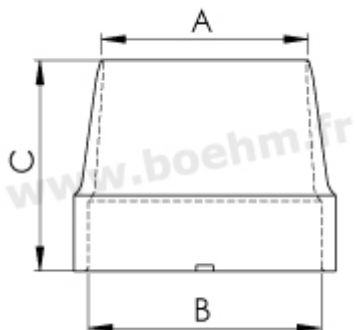

Compatibilité

Cet emporte-pièce se fixe par un système d'ergot sur les mandrins, manches et poignées suivants :

- [JLBM50PA](#)
- [JLBM52](#)
- [JLBM53PA](#)

Fiche article : Emporte-pièce diamètre 39 mm - Référence :

JLB39

- [JLBM60](#)
- [JLBM60PA](#)
- [JLBM100](#)

Autres caractéristiques:

A:39 mm B:41 mm C:37 mm

Mode de fixation : par verrouillage sur mandrin, manche ou poignée modèle JLB

Possibilités de jumelage : [voir le tableau de jumelage](#)

Pour toutes informations sur l'utilisation des outils, n'hésitez pas à consulter [nos tutoriels](#)

Fabrication française

Fiche article : Emporte-pièce diamètre 39 mm - Référence :
JLB39

INFORMATIONS COMPLÉMENTAIRES

Poids 0,07 kg

Diamètre en mm [39.00 mm](#)

Fiche article : Emporte-pièce diamètre 39 mm - Référence :
JLB39