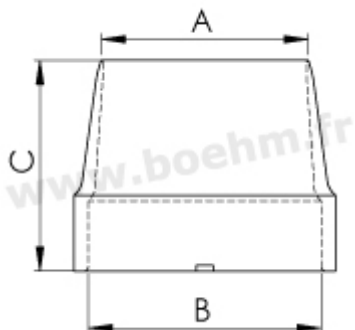

### Compatibilité

Cet emporte-pièce se fixe par un système d'ergot sur les mandrins, manches et poignées suivants :

- [JLBM50PA](#)
- [JLBM52](#)
- [JLBM53PA](#)

Fiche article : Emporte-pièce diamètre 47 mm - Référence : JLB47

### Autres caractéristiques:

A:47 mm B:52 mm C:42 mm

**Mode de fixation** : par verrouillage sur mandrin, manche ou poignée modèle JLB

**Possibilités de jumelage** : [voir le tableau de jumelage](#)

Pour toutes informations sur l'utilisation des outils, n'hésitez pas à consulter [nos tutoriels](#)

**Fabrication française**

Fiche article : Emporte-pièce diamètre 47 mm - Référence :  
JLB47

## INFORMATIONS COMPLÉMENTAIRES

<b>Poids</b>	0,1 kg
<b>Diamètre en mm</b>	<a href="#">47.00 mm</a>

Fiche article : Emporte-pièce diamètre 47 mm - Référence :  
JLB47