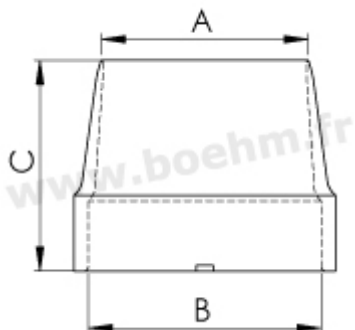

Compatibilité

Cet emporte-pièce se fixe par un système d'ergot sur les mandrins, manches et poignées suivants :

- [JLBM50PA](#)
- [JLBM52](#)
- [JLBM53PA](#)

Fiche article : Emporte-pièce diamètre 47 mm - Référence :
JLB47

- [JLBM60](#)
- [JLBM60PA](#)
- [JLBM100](#)

Autres caractéristiques:

A:47 mm B:52 mm C:42 mm

Mode de fixation : par verrouillage sur mandrin, manche ou poignée modèle JLB

Possibilités de jumelage : [voir le tableau de jumelage](#)

Pour toutes informations sur l'utilisation des outils, n'hésitez pas à consulter [nos tutoriels](#)

Fabrication française

Fiche article : Emporte-pièce diamètre 47 mm - Référence :
JLB47

INFORMATIONS COMPLÉMENTAIRES

Poids 0,1 kg

Diamètre en mm [47.00 mm](#)

Fiche article : Emporte-pièce diamètre 47 mm - Référence :
JLB47

Fiche article : Emporte-pièce diamètre 47 mm - Référence :
JLB47