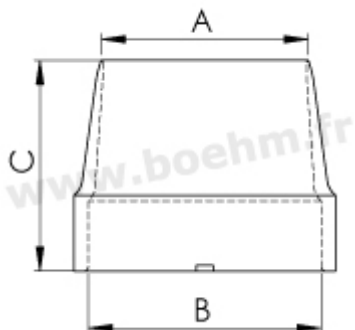

Compatibilité

Cet emporte-pièce se fixe par un système d'ergot sur les mandrins, manches et poignées suivants :

- [JLBM50PA](#)
- [JLBM52](#)
- [JLBM53PA](#)

Fiche article : Emporte-pièce diamètre 47 mm - Référence :

JLB47

- [JLBM60](#)
- [JLBM60PA](#)
- [JLBM100](#)

Autres caractéristiques:

A:47 mm B:52 mm C:42 mm

Mode de fixation : par verrouillage sur mandrin, manche ou poignée modèle JLB

Possibilités de jumelage : [voir le tableau de jumelage](#)

Pour toutes informations sur l'utilisation des outils, n'hésitez pas à consulter [nos tutoriels](#)

Fabrication française

Fiche article : Emporte-pièce diamètre 47 mm - Référence :
JLB47

INFORMATIONS COMPLÉMENTAIRES

Poids	0,1 kg
Diamètre en mm	47.00 mm

Fiche article : Emporte-pièce diamètre 47 mm - Référence :
JLB47