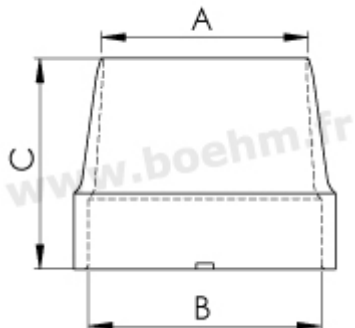

### Compatibilité

Cet emporte-pièce se fixe par un système d'ergot sur les mandrins, manches et poignées suivants :

- [JLBM50PA](#)
- [JLBM52](#)
- [JLBM53PA](#)

Fiche article : Emporte-pièce diamètre 49 mm - Référence :

#### Autres caractéristiques:

A:49 mm B:52 mm C:42 mm

**Mode de fixation** : par verrouillage sur mandrin, manche ou poignée modèle JLB

**Possibilités de jumelage** : [voir le tableau de jumelage](#)

Pour toutes informations sur l'utilisation des outils, n'hésitez pas à consulter [nos tutoriels](#)

**Fabrication française**

Fiche article : Emporte-pièce diamètre 49 mm - Référence :  
JLB49

## INFORMATIONS COMPLÉMENTAIRES

<b>Poids</b>	0,1 kg
<b>Diamètre en mm</b>	<a href="#">49.00 mm</a>

Fiche article : Emporte-pièce diamètre 49 mm - Référence :  
JLB49

Fiche article : Emporte-pièce diamètre 49 mm - Référence :  
JLB49