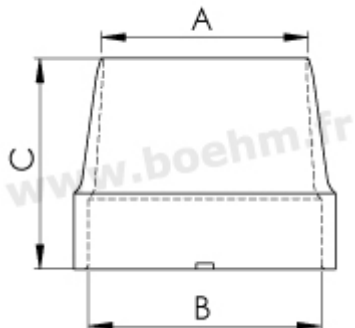

Compatibilité

Cet emporte-pièce se fixe par un système d'ergot sur les mandrins, manches et poignées suivants :

- [JLBM50PA](#)
- [JLBM52](#)
- [JLBM53PA](#)

Fiche article : Emporte-pièce diamètre 49 mm - Référence :

JLB49

- [JLBM60](#)
- [JLBM60PA](#)
- [JLBM100](#)

Autres caractéristiques:

A:49 mm B:52 mm C:42 mm

Mode de fixation : par verrouillage sur mandrin, manche ou poignée modèle JLB

Possibilités de jumelage : [voir le tableau de jumelage](#)

Pour toutes informations sur l'utilisation des outils, n'hésitez pas à consulter [nos tutoriels](#)

Fabrication française

Fiche article : Emporte-pièce diamètre 49 mm - Référence :
JLB49

INFORMATIONS COMPLÉMENTAIRES

Poids	0,1 kg
Diamètre en mm	49.00 mm

Fiche article : Emporte-pièce diamètre 49 mm - Référence :
JLB49