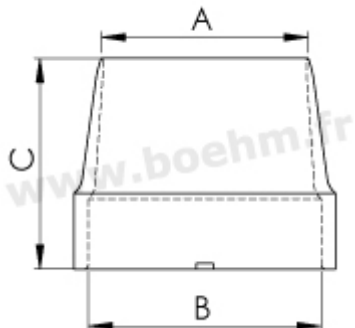

### Compatibilité

Cet emporte-pièce se fixe par un système d'ergot sur les mandrins, manches et poignées suivants :

- [JLBM50PA](#)
- [JLBM52](#)
- [JLBM53PA](#)

Fiche article : Emporte-pièce diamètre 49 mm - Référence :

### Autres caractéristiques:

A:49 mm B:52 mm C:42 mm

**Mode de fixation** : par verrouillage sur mandrin, manche ou poignée modèle JLB

**Possibilités de jumelage** : [voir le tableau de jumelage](#)

Pour toutes informations sur l'utilisation des outils, n'hésitez pas à consulter [nos tutoriels](#)

**Fabrication française**

Fiche article : Emporte-pièce diamètre 49 mm - Référence :  
JLB49

## INFORMATIONS COMPLÉMENTAIRES

<b>Poids</b>	0,1 kg
<b>Diamètre en mm</b>	<a href="#">49.00 mm</a>

Fiche article : Emporte-pièce diamètre 49 mm - Référence :  
JLB49