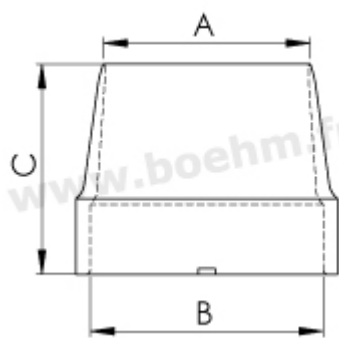

Réalisés en acier et traités haute résistance, les emporte-pièces Boehm modèle JLB permettent la découpe précise de pastilles, rondelles ou joints dans les matériaux tendres : papier à joint, mousse, carton, cuir, feutre, liège, caoutchouc, plastique, tissu...etc.

Compatibilité

Cet emporte-pièce se fixe par un système d'ergot sur les mandrins, manches et poignées suivants :

- [JLBM60PA](#)
- [JLBM100](#)

Autres caractéristiques:

Fiche article : Emporte-pièce diamètre 51 mm - Référence :
JLB51

A:51 mm B: 62.5 mm C:47
mm

Mode de fixation : par verrouillage sur mandrin, manche ou poignée modèle JLB

Possibilités de jumelage : [voir le tableau de jumelage](#)

Pour toutes informations sur l'utilisation des outils, n'hésitez pas à consulter [nos tutoriels](#)

Fabrication française

Fiche article : Emporte-pièce diamètre 51 mm - Référence :
JLB51

INFORMATIONS COMPLÉMENTAIRES

Poids 0,15 kg

Diamètre en mm [51.00 mm](#)

Fiche article : Emporte-pièce diamètre 51 mm - Référence :
JLB51