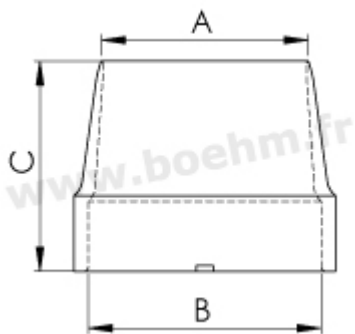

### Compatibilité

Cet emporte-pièce se fixe par un système d'ergot sur les mandrins, manches et poignées suivants :

- [JLBM60PA](#)
- [JLBM100](#)

Fiche article : Emporte-pièce diamètre 57 mm - Référence :

### Autres caractéristiques:

A:57 mm B: 62.5 mm C:47 mm

**Mode de fixation** : par verrouillage sur mandrin, manche ou poignée modèle JLB

**Possibilités de jumelage** : [voir le tableau de jumelage](#)

Pour toutes informations sur l'utilisation des outils, n'hésitez pas à consulter [nos tutoriels](#)

**Fabrication française**

Fiche article : Emporte-pièce diamètre 57 mm - Référence :  
JLB57

## INFORMATIONS COMPLÉMENTAIRES

**Poids** 0,15 kg

**Diamètre en mm** [57.00 mm](#)

Fiche article : Emporte-pièce diamètre 57 mm - Référence :  
JLB57