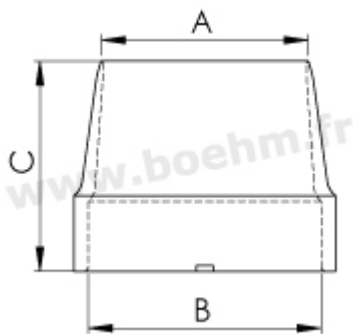

Fiche article : Emporte-pièce diamètre 58 mm - Référence :
JLB58

EMPORTE-PIÈCE DIAMÈTRE 58 MM

32,93 € HT
39,52 € TTC

Fabrication française

UGS : JLB58 | **Catégories :** [Emporte pièces de Ø51 à 60](#) |

DESCRIPTION DU PRODUIT

Compatibilité

Cet emporte-pièce se fixe par un système d'ergot sur les mandrins, manches et poignées suivants :

- [JLBM60PA](#)
- [JLBM100](#)

Fiche article : Emporte-pièce diamètre 58 mm - Référence :

JLB58

Autres caractéristiques:

A:58 mm B: 62.5 mm C:47 mm

Mode de fixation : par verrouillage sur mandrin, manche ou poignée modèle JLB

Possibilités de jumelage : [voir le tableau de jumelage](#)

Pour toutes informations sur l'utilisation des outils, n'hésitez pas à consulter [nos tutoriels](#)

Fabrication française

Fiche article : Emporte-pièce diamètre 58 mm - Référence :
JLB58

INFORMATIONS COMPLÉMENTAIRES

Poids 0,15 kg

Diamètre en mm [58.00 mm](#)

Fiche article : Emporte-pièce diamètre 58 mm - Référence :
JLB58