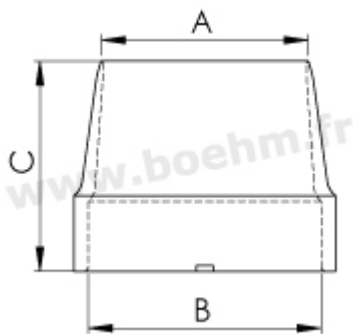

### Compatibilité

Cet emporte-pièce se fixe par un système d'ergot sur les mandrins, manches et poignées suivants :

- [JLBM60PA](#)
- [JLBM100](#)

Fiche article : Emporte-pièce diamètre 59 mm - Référence :

### Autres caractéristiques:

A:59 mm B: 62.5 mm C:47 mm

**Mode de fixation** : par verrouillage sur mandrin, manche ou poignée modèle JLB

**Possibilités de jumelage** : [voir le tableau de jumelage](#)

Pour toutes informations sur l'utilisation des outils, n'hésitez pas à consulter [nos tutoriels](#)

## INFORMATIONS COMPLÉMENTAIRES

**Poids** 0,15 kg

**Diamètre en mm** [59.00 mm](#)

Fiche article : Emporte-pièce diamètre 59 mm - Référence :  
JLB59