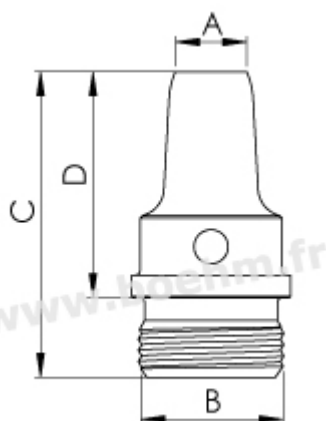

#### Compatibilité

Cet emporte-pièce se visse sur les mandrins, manches et poignées suivants :

[JLBM10](#)

Fiche article : Emporte-pièce diamètre 6.5 mm - Référence :

JLB6.5

[JLBM20](#)

[JLBM30](#)

[JLBM30PA](#)

### Autres caractéristiques

A=6.5 - B=M13 x 1 - C=27 -  
D=20

Mode de fixation : par vissage sur mandrin, manche ou poignée modèle JLB

Possibilités de jumelage : [voir le tableau de jumelage](#)

Pour toutes informations sur l'utilisation des outils, n'hésitez pas à consulter nos [tutoriels](#).

**Fabrication française**

Fiche article : Emporte-pièce diamètre 6.5 mm - Référence :  
JLB6.5

## INFORMATIONS COMPLÉMENTAIRES

<b>Poids</b>	0,01 kg
<b>Diamètre en mm</b>	<a href="#">6.50 mm</a>

Fiche article : Emporte-pièce diamètre 6.5 mm - Référence :  
JLB6.5

Fiche article : Emporte-pièce diamètre 6.5 mm - Référence :  
JLB6.5