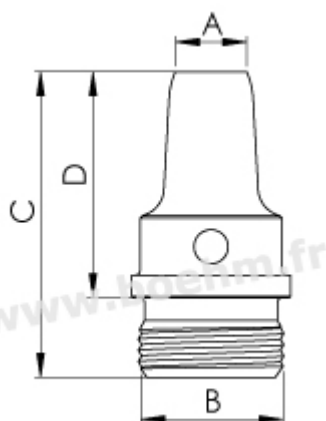

Compatibilité

Cet emporte-pièce se visse sur les mandrins, manches et poignées suivants :

[JLBM10](#)

Fiche article : Emporte pièce diamètre 6.9 mm (dimension hors standard) - Référence : JLB6.9

[JLBM20](#)

[JLBM30](#)

[JLBM30PA](#)

[JLBM50](#)

[JLBM50PA](#)

[JLBM52](#)

[JLBM53PA](#)

[JLBM60](#)

[JLBM60PA](#)

[JLBM100](#)

Autres caractéristiques

A=6.9 - B=M13 x 1 - C=27 -
D=20

Mode de fixation : par vissage sur mandrin, manche ou poignée modèle JLB

Possibilités de jumelage : [voir le tableau de jumelage](#)

Pour toutes informations sur l'utilisation des outils, n'hésitez pas à consulter nos [tutoriels](#).

Fabrication française

Fiche article : Emporte pièce diamètre 6.9 mm (dimension hors standard) - Référence : JLB6.9

Fiche article : Emporte pièce diamètre 6.9 mm (dimension hors standard) - Référence : JLB6.9