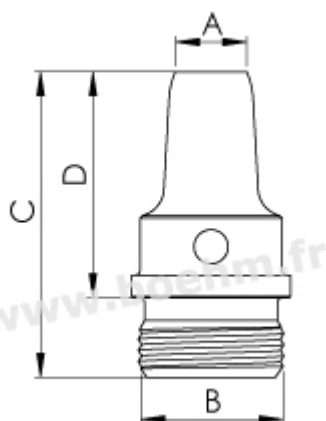

### Compatibilité

Cet emporte-pièce se visse sur les mandrins, manches et poignées suivants :

[JLBM10](#)

Fiche article : Emporte-pièce diamètre 6 mm - Référence :

JLB6

[JLBM20](#)

[JLBM30](#)

[JLBM30PA](#)

[JLBM50](#)

[JLBM50PA](#)

[JLBM52](#)

[JLBM53PA](#)

[JLBM60](#)

[JLBM60PA](#)

[JLBM100](#)

### Autres caractéristiques

A=6 - B=M13 x 1 - C=27 -

D=20

Mode de fixation : par vissage sur mandrin, manche ou poignée modèle JLB

Possibilités de jumelage : [voir le tableau de jumelage](#)

Pour toutes informations sur l'utilisation des outils, n'hésitez pas à consulter nos [tutoriels](#).

## INFORMATIONS COMPLÉMENTAIRES

<b>Poids</b>	0,01 kg
<b>Diamètre en mm</b>	<a href="#">6.00 mm</a>

Fiche article : Emporte-pièce diamètre 6 mm - Référence :  
JLB6

Fiche article : Emporte-pièce diamètre 6 mm - Référence :  
JLB6