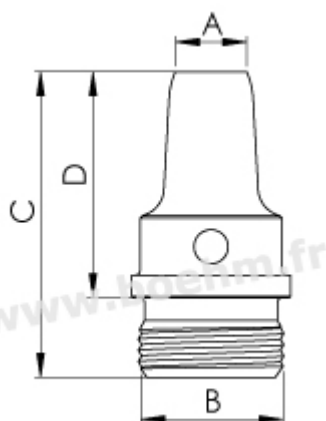

Fiche article : Emporte pièce diamètre 7.6 mm (dimension hors standard) - Référence : JLB7.6

EMPORTE PIÈCE DIAMÈTRE 7.6 MM (DIMENSION HORS STANDARD)

28,45 € HT
34,14 € TTC

Fabrication française

UGS : JLB7.6 | Catégories : [Emporte pièces de Ø2 à 10](#) |

Compatibilité

Cet emporte-pièce se visse sur les mandrins, manches et poignées suivants :

[JLBM10](#)

Fiche article : Emporte pièce diamètre 7.6 mm (dimension hors standard) - Référence : JLB7.6

[JLBM20](#)

[JLBM100](#)

Autres caractéristiques

A=7.6 - B=M13 x 1 - C=27 -
D=20

Mode de fixation : par vissage sur mandrin, manche ou poignée modèle JLB

Possibilités de jumelage : [voir le tableau de jumelage](#)

Pour toutes informations sur l'utilisation des outils, n'hésitez pas à consulter nos [tutoriels](#).

Fabrication française

Fiche article : Emporte pièce diamètre 7.6 mm (dimension hors standard) - Référence : JLB7.6

Fiche article : Emporte pièce diamètre 7.6 mm (dimension hors standard) - Référence : JLB7.6