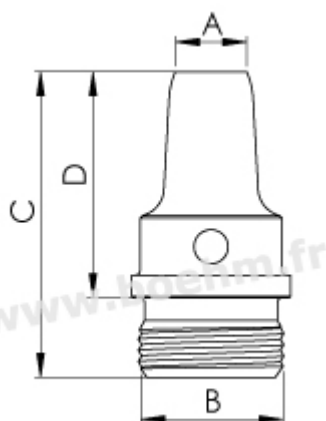

Fiche article : Emporte pièce diamètre 7.6 mm (dimension hors standard) - Référence : JLB7.6

EMPORTE PIÈCE DIAMÈTRE 7.6 MM (DIMENSION HORS STANDARD)

28,45 € HT
34,14 € TTC

Fabrication française

UGS : JLB7.6 | Catégories : [Emporte pièces de Ø2 à 10](#) |

Compatibilité

Cet emporte-pièce se visse sur les mandrins, manches et poignées suivants :

[JLBM10](#)

Fiche article : Emporte pièce diamètre 7.6 mm (dimension hors standard) - Référence : JLB7.6

[JLBM20](#)

[JLBM100](#)

Autres caractéristiques

A=7.6 - B=M13 x 1 - C=27 -
D=20

Mode de fixation : par vissage sur mandrin, manche ou poignée modèle JLB

Possibilités de jumelage : [voir le tableau de jumelage](#)

Pour toutes informations sur l'utilisation des outils, n'hésitez pas à consulter nos [tutoriels](#).

Fabrication française

Fiche article : Emporte pièce diamètre 7.6 mm (dimension hors standard) - Référence : JLB7.6