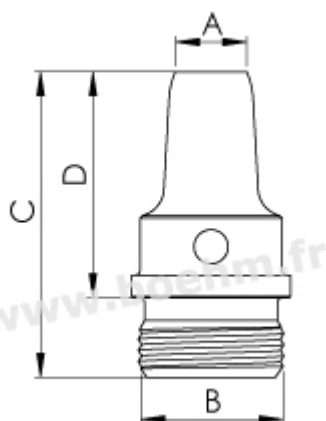

### Compatibilité

Cet emporte-pièce se visse sur les mandrins, manches et poignées suivants :

[JLBM10](#)

Fiche article : Emporte-pièce diamètre 7 mm - Référence :

JLB7

[JLBM20](#)

[JLBM30](#)

[JLBM30PA](#)

[JLBM50](#)

[JLBM50PA](#)

[JLBM52](#)

[JLBM53PA](#)

[JLBM60](#)

[JLBM60PA](#)

[JLBM100](#)

### Autres caractéristiques

A=7 - B=M13 x 1 - C=27 -  
D=20

Mode de fixation : par vissage sur mandrin, manche ou poignée modèle JLB

Possibilités de jumelage : [voir le tableau de jumelage](#)

Pour toutes informations sur l'utilisation des outils, n'hésitez pas à consulter nos [tutoriels](#).

## INFORMATIONS COMPLÉMENTAIRES

<b>Poids</b>	0,01 kg
<b>Diamètre en mm</b>	<a href="#">7.00 mm</a>

Fiche article : Emporte-pièce diamètre 7 mm - Référence :  
JLB7