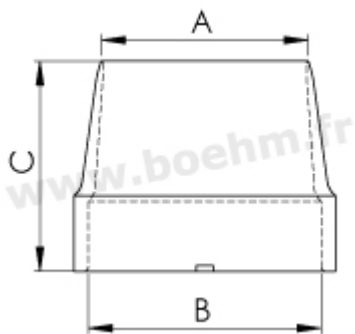

Compatibilité

Cet emporte-pièce se fixe par un système d'ergot sur le mandrin:

- [JLBM100](#)

Cet emporte-pièce peut être utilisé manuellement en frappant au maillet sur le pourtour du tranchant, la matière posée sur l'emporte-pièce. Il peut également être installé sur une presse manuelle avec le mandrin [JLBM100](#)

Fiche article : Emporte-pièce diamètre 78 mm - Référence :

JLB78

Autres caractéristiques:

A:78 mm B: 83 mm C:57 mm

Mode de fixation : par verrouillage sur mandrin, manche ou poignée modèle JLB

Possibilités de jumelage : [voir le tableau de jumelage](#)

Pour toutes informations sur l'utilisation des outils, n'hésitez pas à consulter [nos tutoriels](#)

Fabrication française

Fiche article : Emporte-pièce diamètre 78 mm - Référence :
JLB78

INFORMATIONS COMPLÉMENTAIRES

Poids 0,36 kg

Diamètre en mm [78.00 mm](#)

Fiche article : Emporte-pièce diamètre 78 mm - Référence :
JLB78