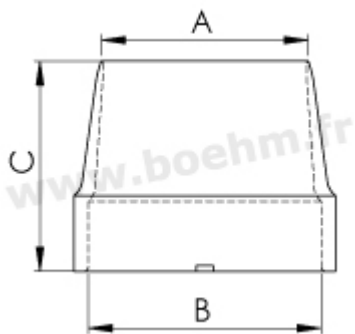

Compatibilité

Cet emporte-pièce se fixe par un système d'ergot sur le mandrin:

- [JLBM100](#)

Cet emporte-pièce peut être utilisé manuellement en frappant au maillet sur le pourtour du tranchant, la matière posée sur l'emporte-pièce. Il peut également être installé sur une presse manuelle avec le mandrin [JLBM100](#)

Fiche article : Emporte-pièce diamètre 81 mm - Référence :

JLB81

Autres caractéristiques:

A:81 mm B: 94 mm C:62 mm

Mode de fixation : par verrouillage sur mandrin, manche ou poignée modèle JLB

Possibilités de jumelage : [voir le tableau de jumelage](#)

Pour toutes informations sur l'utilisation des outils, n'hésitez pas à consulter [nos tutoriels](#)

Fabrication française

Fiche article : Emporte-pièce diamètre 81 mm - Référence :
JLB81

INFORMATIONS COMPLÉMENTAIRES

Poids 0,43 kg

Diamètre en mm [81.00 mm](#)

Fiche article : Emporte-pièce diamètre 81 mm - Référence :
JLB81